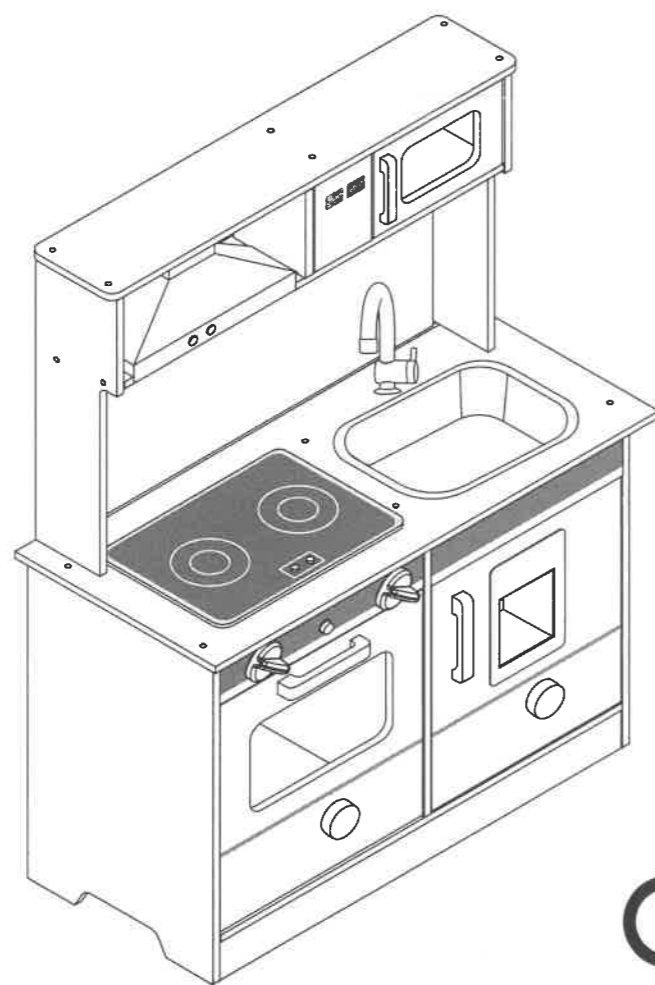

Assembly Instruction
Instrukcja Montażu
Electronic kitchen white
Electronic kitchen gray

item number- 102/246241, 102/246242

PL. Szanowni Państwo,

Bardzo dziękujemy za zakup naszego produktu, prosimy o zapoznanie się z niniejszą instrukcją oraz zmontowanie produktu zgodnie z jej zaleceniami.

Włóż dwie baterie AAA do podajnika lodu

Ostrzeżenie!

Kształty półkolisty – ryzyko uduszenia.

Wymagany montaż przez osobę dorosłą.

Tylko do użytku domowego.

Tylko do stosowania w domu.

Zachowaj instrukcje montażu na przyszłość.